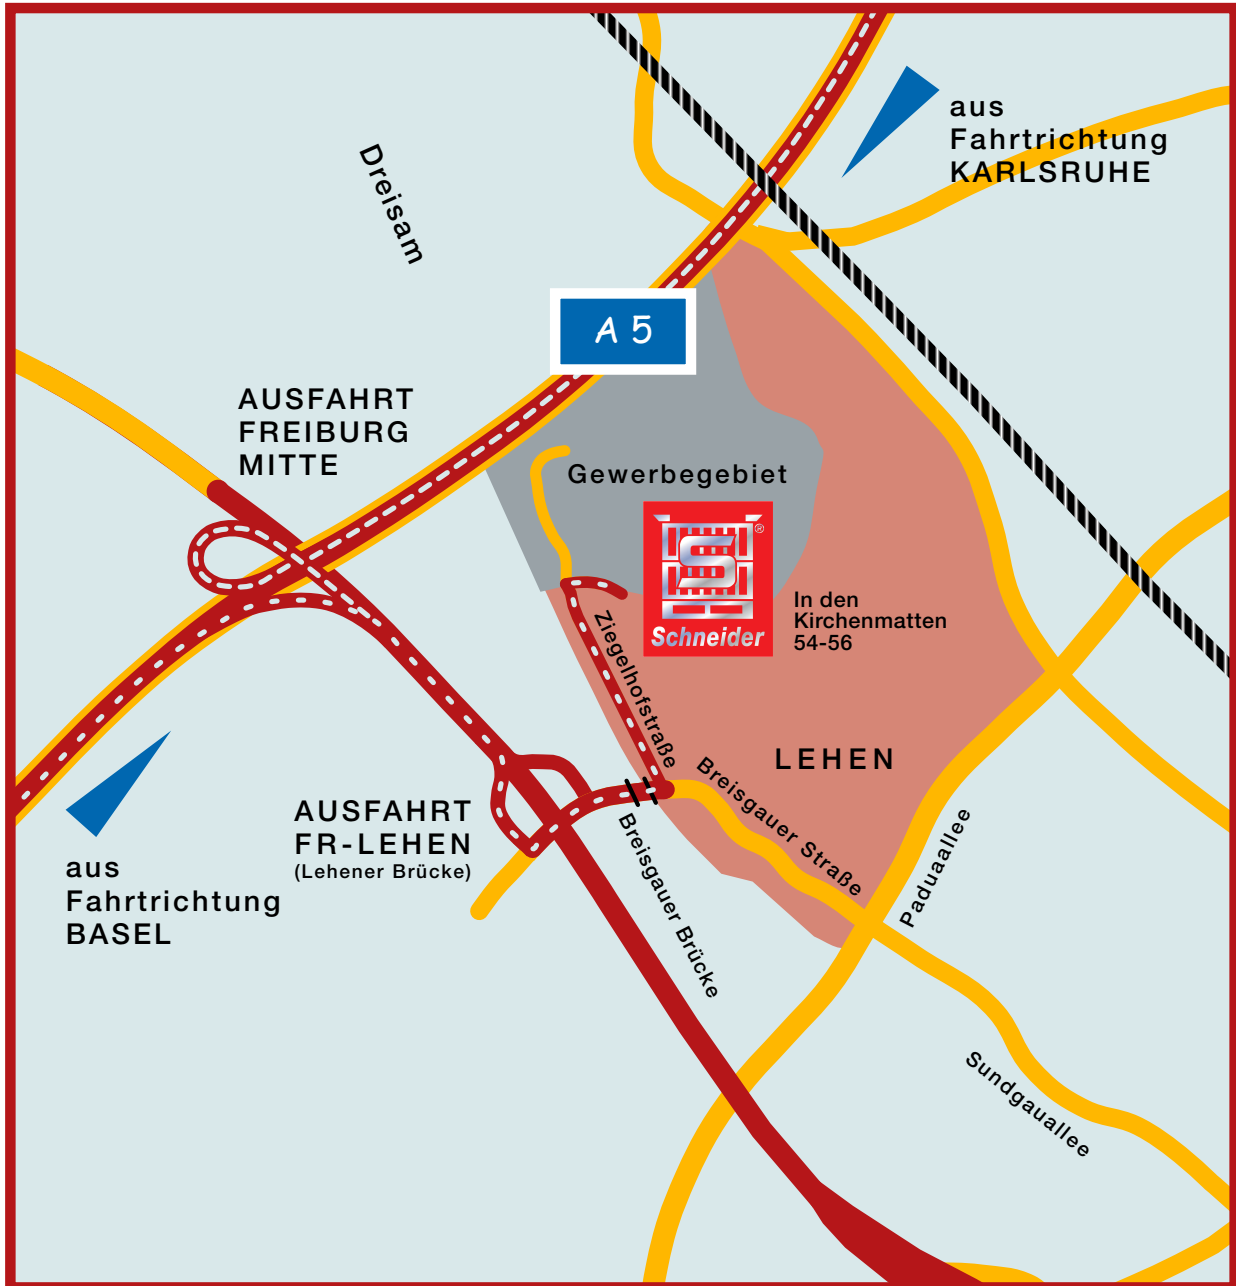

Schneider Leichtbau GmbH
In den Kirchenmatten 54-56
D-79110 Freiburg-Lehen

Tel.: +49 (0) 761 88506-0
Tel.: +49 (0) 761 88506-25

So erreichen Sie uns aus Fahrtrichtung Basel/Karlsruhe über die A5:

Aus Fahrtrichtung Basel (Flughafen Basel-Moulhouse) kommend: Von der Autobahn A5/E35 Freiburg-Mitte ausfahren, dem vierspurigen Stadzubringer wenige hundert Meter folgen und die Ausfahrt FR-Lehen benutzen.

Nach der Ausfahrt FR-Lehen sind es nur wenige Minuten bis zu Schneider: Links Richtung Freiburg-Lehen und hinter der gleich darauf folgenden Brücke wieder links abbiegen ins Gewerbegebiet Ziegelhof (Ziegelhofstraße). Nach ca. 800 m biegen Sie vor dem MAM-Möbelabholmarkt rechts ab. Nun sind Sie am Ziel.