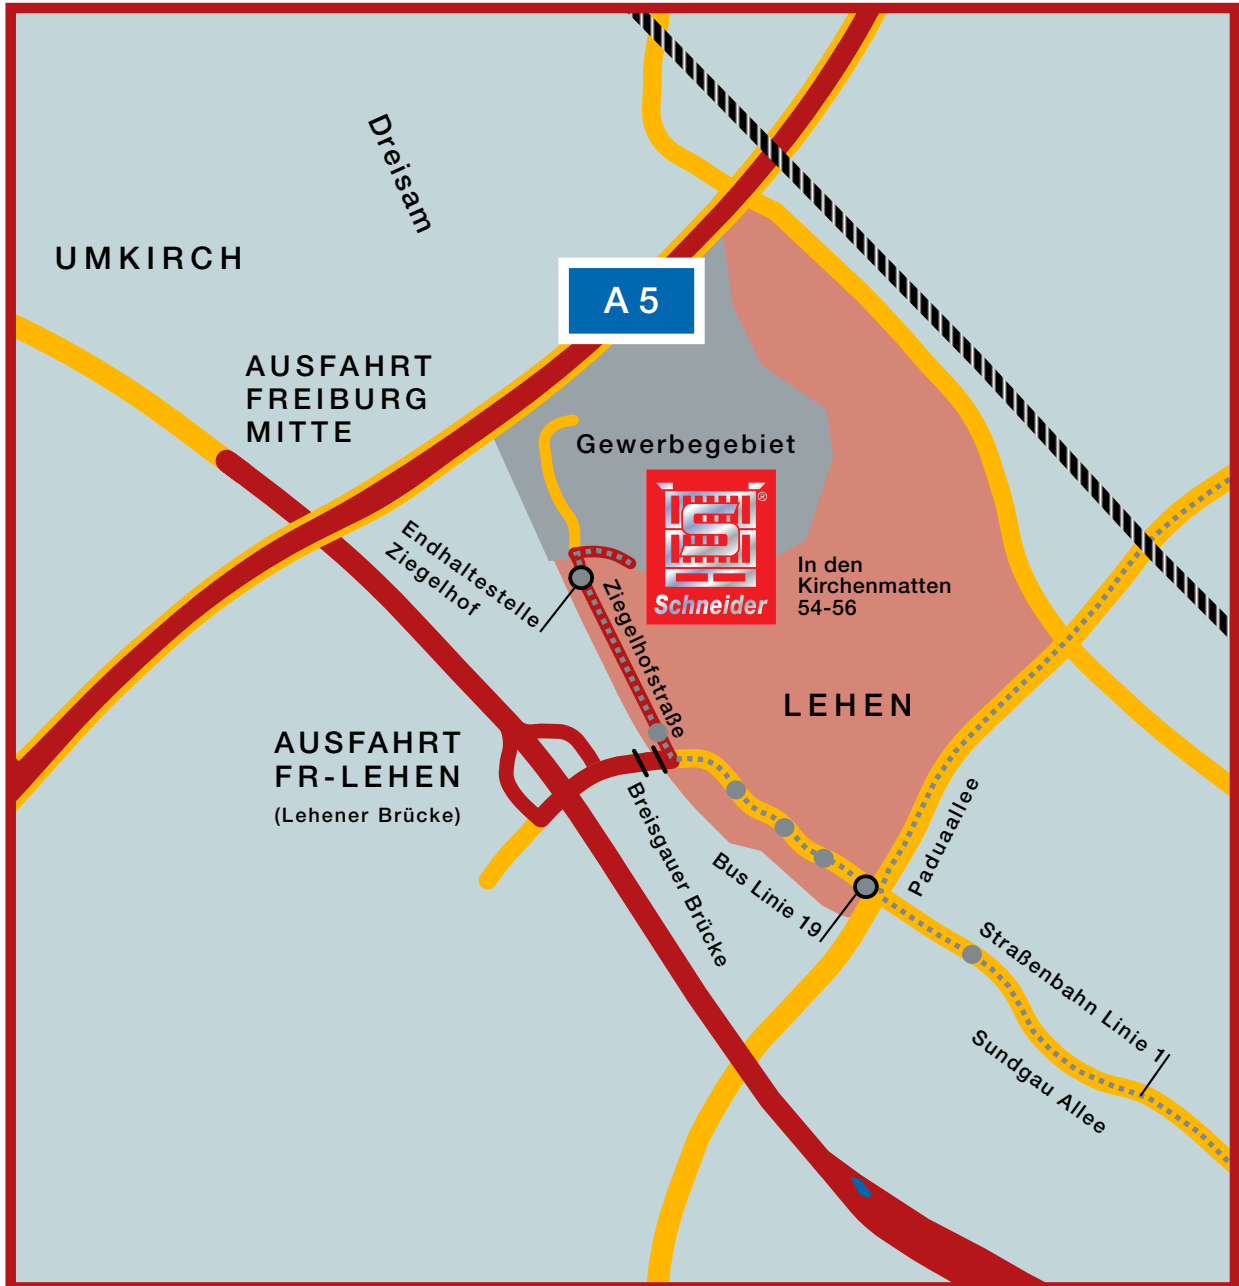

Schneider Leichtbau GmbH
In den Kirchenmatten 54-56
D-79110 Freiburg-Lehen

Tel.: +49 (0) 761 88506-0
Tel.: +49 (0) 761 88506-25

So erreichen Sie uns aus Fahrtrichtung Freiburg Innenstadt mit öffentlichen Verkehrsmitteln:

Fahren Sie mit der Straßenbahnlinie 1 bis Haltestelle Paduaallee und steigen Sie dort um in die Buslinie 19 Richtung Lehen/Ziegelhofstraße. Fahren Sie nun bis zur Endhaltestelle Ziegelhof. Folgen Sie der Ziegelhofstraße noch einige Meter weiter bis zur Straße In den Kirchenmatten, vor dem MAM-Möbelabholmarkt rechts ab. Nun sind Sie am Ziel.